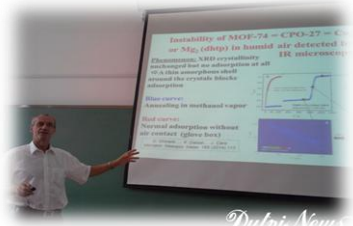

爱尔兰科克大学 Paul Ross 教授
讲授导论课

比利时 Bart Van der Bruggen 教
授做学术报告

意大利学者 Sergio Ulgiati 教授
到校区讲学

校区代表团访问
Waters 公司曼彻斯特制造厂

海洋科学与技术学院代表团
赴英国爱丁堡交流访问

德国汉诺威大学 Jürgen Caro 教授
作报告

3、回馈方式

(1) 每位捐赠者都将获得专属捐赠证书，同时捐赠者名字将会写入盘锦校区年度感恩榜。